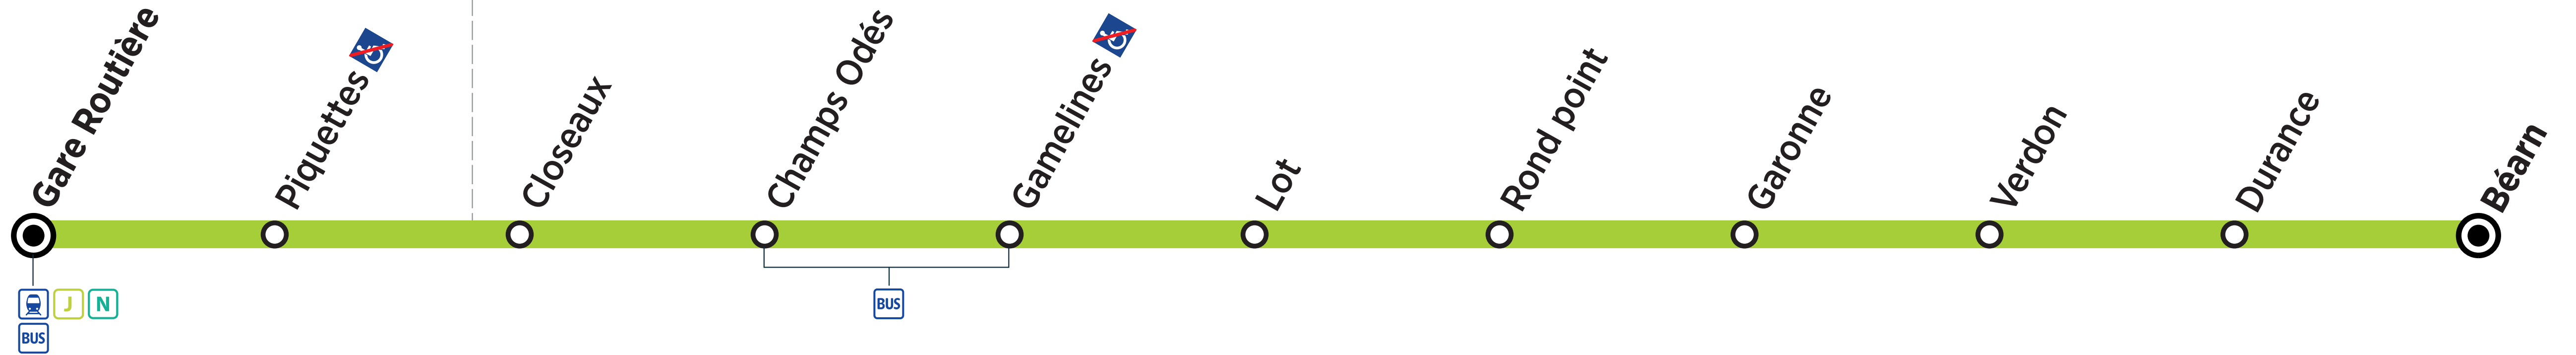

MANTES-LA-JOLIE

BUHELAY

 Arrêt non accessible

 Terminus

 Arrêt également desservi par d'autres lignes de bus

ZONE 5